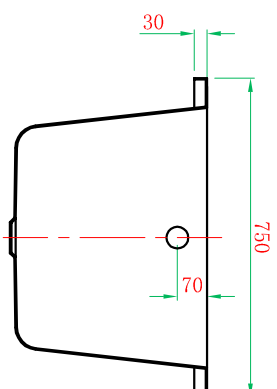

F-F 剖视图

G-G 剖视图

东莞市胜昌实业有限公司 Dongguan Shengchang Industries Co.Ltd.

名称 Name:	Berlin 柏林 1600x750	编号 Numbers:		单位 Units:	mm
型号 Code:	C-BER-1675A.00	材质 Material:		比例 Proportion:	1:18
规格 Dimensions:	1600x750x420	投影 Projection:	☉ ㏸	日期 Date:	2013.3.14