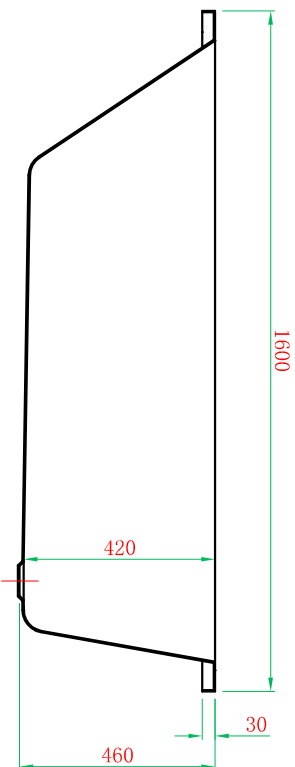

F-F 剖视图

G-G 剖视图

东莞市胜昌实业有限公司 Dongguan Shengchang Industries Co.Ltd.

名称 Name:	Berlin 柏林 1600x750	编号 Numbers:		单位 Units:	mm
型号 Code:	C-BER-1675A.00	材质 Material:		比例 Proportion:	1:18
规格 Dimensions:	1600x750x420	投影 Projection:	☉ ㏸	日期 Date:	2013.3.14