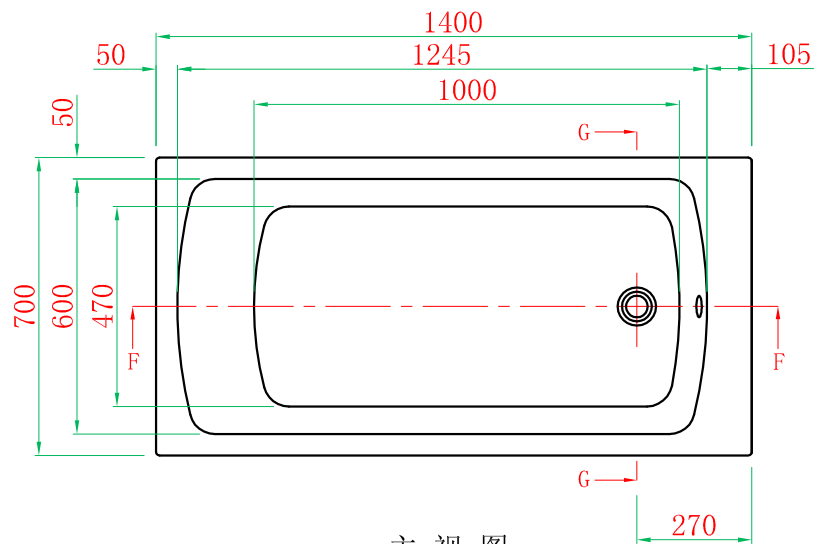

+

东莞胜昌实业有限公司

Dongguan Shengchang Industries Co.Ltd.

名称 Name:	Berlin 柏林-F	编号 Numbers:		单位 Units:	mm
型号 Code:	C-BER-1470A.00	材质 Material:		比例 Proportion:	1:18
规格 Dimensions:	1400x700x450	投影 Projection:		日期 Date:	2016.06.28