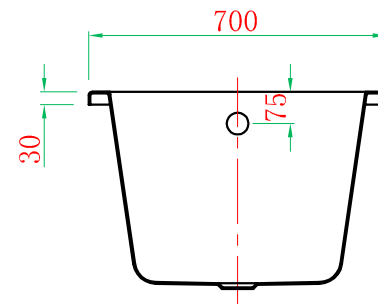

+

东莞胜昌实业有限公司

Dongguan Shengchang Industries Co.Ltd.

名称 Name:	Berlin 柏林-F	编号 Numbers:		单位 Units:	mm
型号 Code:	C-BER-1470A.00	材质 Material:		比例 Proportion:	1:18
规格 Dimensions:	1400x700x450	投影 Projection:		日期 Date:	2016.06.28