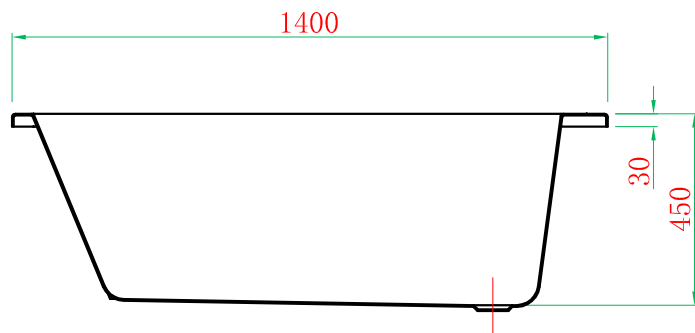

+

东莞胜昌实业有限公司

Dongguan Shengchang Industries Co.Ltd.

名称 Name:	Berlin 柏林-F	编号 Numbers:		单位 Units:	mm
型号 Code:	C-BER-1470A.00	材质 Material:		比例 Proportion:	1:18
规格 Dimensions:	1400x700x450	投影 Projection:		日期 Date:	2016.06.28