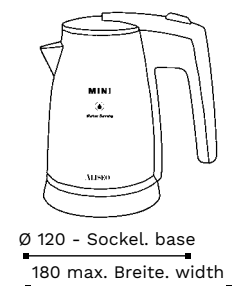

MINI

WATER KETTLE

- Capacity 0,5 litre
- Cordless, 360° rotation
- Integrated heating element
- Automatic shut-off
- STRIX unit
- Boil dry protection
- Lid with safety interlock
- Indicator light
- Stainless steel housing
- Class I
- 220-240 V, 50/60Hz
- 1000 W

#	Color	Connection	Capacity
170211	chrome/black	EU-plug	0,5 l
170256	chrome/black	UK-plug	0,5 l
170225	chrome/black	CH-plug	0,5 l

STRIX
safety controls

0,5 l

1000 W

220-240 V

195 - mit Sockel
with base
175 - ohne Sockel
without base

Ø 120 - Sockel. base

180 max. Breite. width